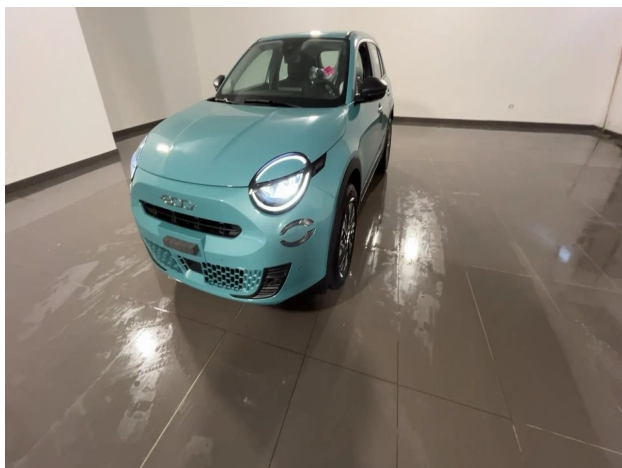

FIAT

600

600 Hybrid DCT MHEV

Garanzia **Mesi**

Alimentazione: **Benzina**

Cilindrata: **1199 cc**

Potenza: **101 CV (74 KW)**

Cambio: **Automatico**

Colore:

Immatricolazione: **29-11-2024**

Km Totali: **0**

DATI TECNICI

Emissioni cO2: 116 g/km

Marce: 6

Numero Sedili: 5

Massa a Vuoto: 1355 kg

Larghezza: 1,78 mm

Altezza: 1,53 mm

Numero Cilindri: 3

Colore Interni:

Consumo Urbano: 6,00 l/100km

Normativa Ecologica: Euro6.d tmp (2016/427) e seguenti

Carrozzeria: altro

Trazione: anteriore

Numero Porte: 5

Lunghezza: 4,18 mm

Consumo Extraurb.: 4,60 l/100km

Consumo Misto: 5,10 l/100km

NOTE

AUTO INTERAMENTE FINANZIABILE FINO 96 RATE SENZA ANTICIPO PASSAGGIO DI PROPRIETÀ
ESCLUSO / IMMATR. _____ NON ESITARE A CONTATTARCI PER MAGGIORI INFO -
TEL : 0931838197

PREZZO ~~SU RICHIESTA~~

PREZZO PROMO €